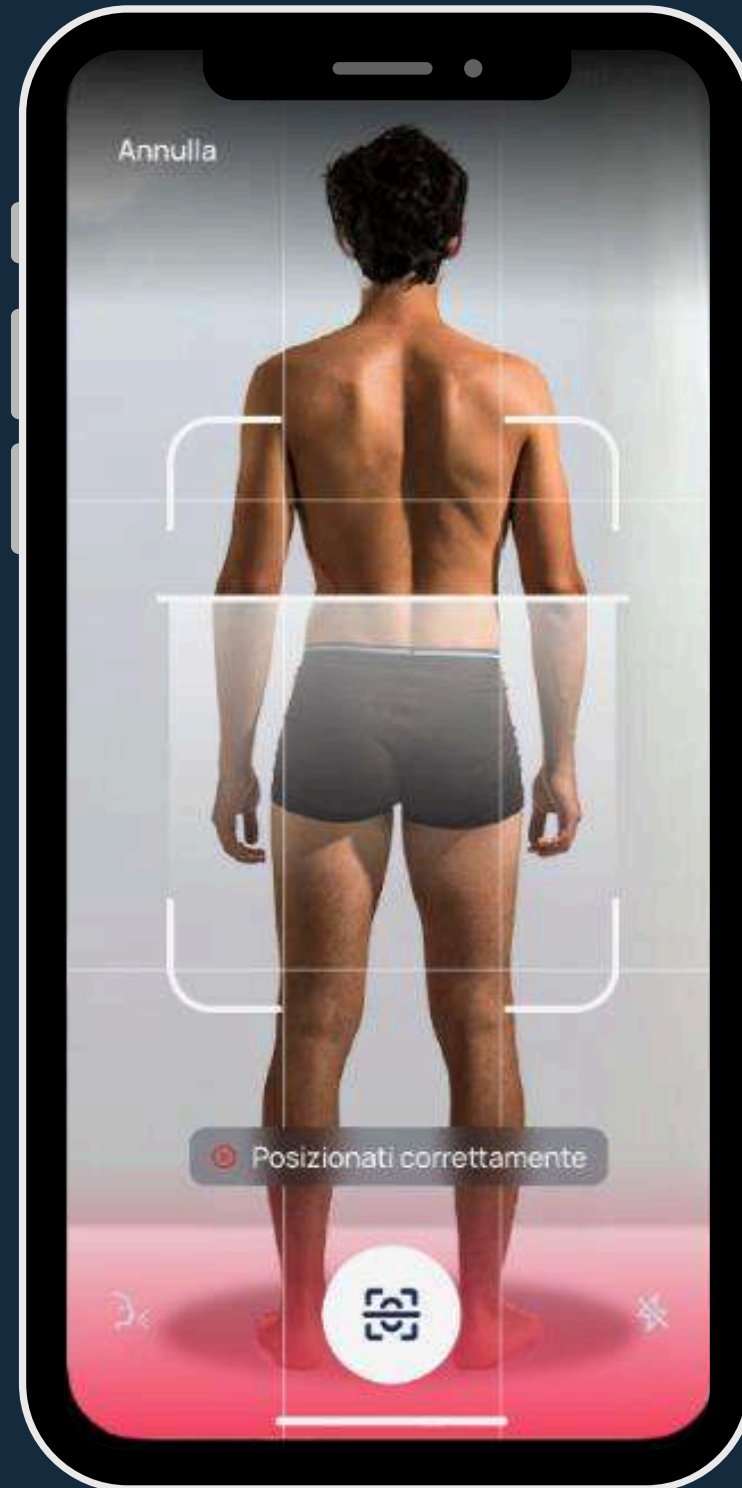

BodyFy è la soluzione innovativa che unisce tecnologia e benessere

Semplificando il lavoro dei professionisti del mondo:

Fitness

Estetica

Medicina

Come funziona Raccolta misure

La misurazione avviene tramite la realizzazione di due semplici fotografie: una posteriore e una laterale.

- »»» Misure antropometriche
- »»» Avatar 3D per il confronto visivo
- »»» Stima della massa magra e grassa
- »»» Percentuale di acqua corporea totale
- »»» Analisi posturale (novità in arrivo)

“Sette persone su dieci sono obese” (Il Sole 24 Ore, 21 ottobre 2025).

Un dato che sottolinea l'importanza di monitorare costantemente le proprie misure antropometriche.

Come funziona | Dashboard dedicata

La Dashboard consente al centro fitness o allo studio di gestire in modo completo tutti i dipendenti e, di conseguenza, l'intera clientela.

Grazie a una struttura gerarchica a livelli, la navigazione interna risulta semplice, intuitiva e immediata.

Punti di forza di Bodyfy

»» **Raccolta dati avanzata**

- Analisi tramite 2 fotografie (posteriore e laterale) per monitoraggio visivo accurato
- Misurazione di circonferenze e lunghezze (no diametri come alcuni competitors)