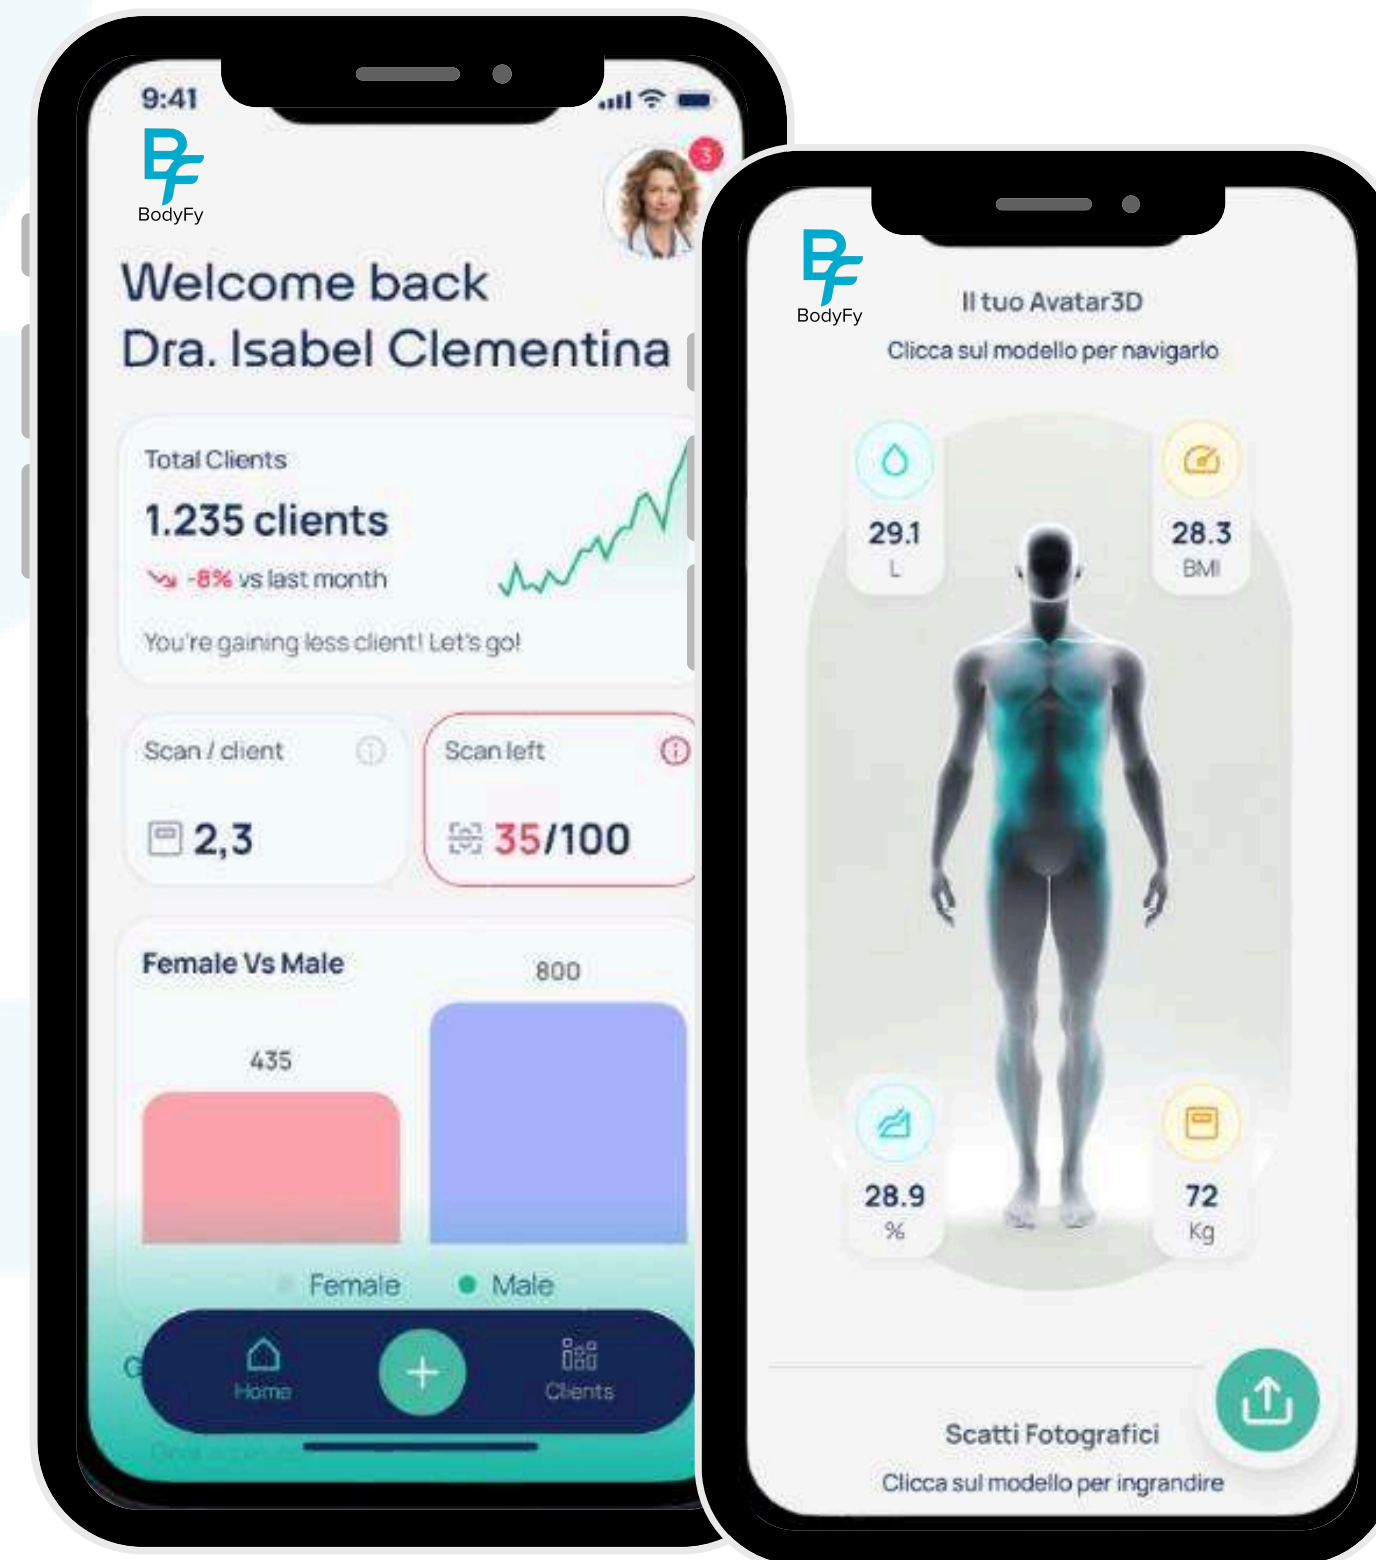

Come funziona | Archiviazione Dati

Le informazioni generate vengono salvate in tempo reale nell'area personale del cliente, creando schede utente di facile consultazione.

- »»» Misure antropometriche
- »»» Avatar 3D per il confronto visivo
- »»» Stima della massa magra e grassa
- »»» Percentuale di acqua corporea totale
- »»» Analisi posturale (novità in arrivo)

“Sette persone su dieci sono obese” (Il Sole 24 Ore, 21 ottobre 2025).

Un dato che sottolinea l'importanza di monitorare costantemente le proprie misure antropometriche.