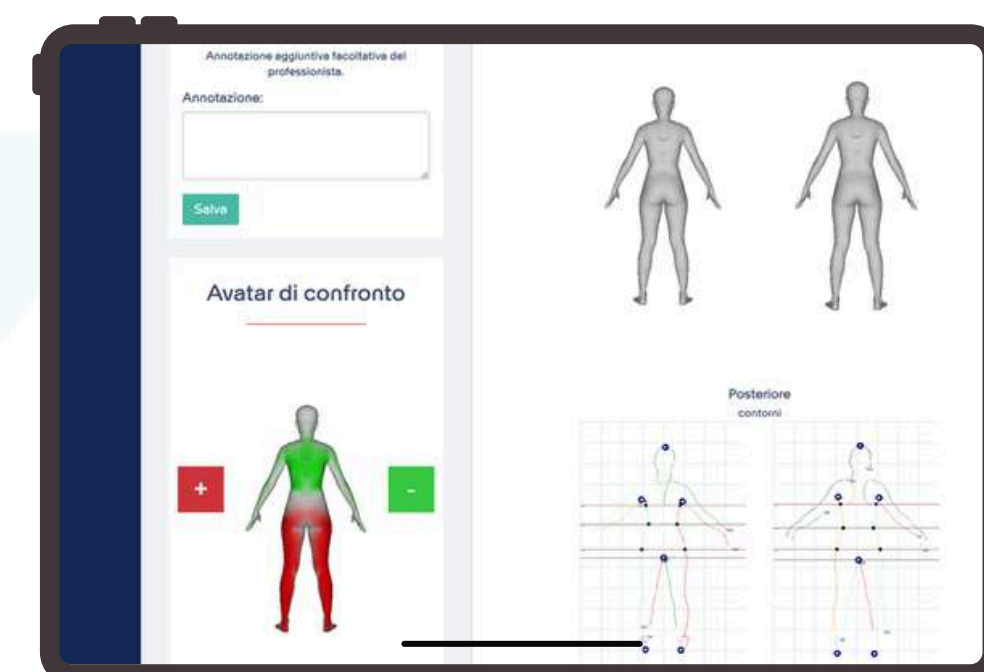

L'intera procedura di acquisizione delle immagini è guidata e controllata, in modo da garantire la massima precisione e affidabilità dei dati raccolti.

Come funziona | Archiviazione Dati

Le informazioni generate vengono salvate in tempo reale nell'area personale del cliente, creando schede utente di facile consultazione.

- »»» Misure antropometriche
- »»» Avatar 3D per il confronto visivo
- »»» Stima della massa magra e grassa
- »»» Percentuale di acqua corporea totale
- »»» Analisi posturale (novità in arrivo)

“Sette persone su dieci sono obese” (Il Sole 24 Ore, 21 ottobre 2025).

Un dato che sottolinea l'importanza di monitorare costantemente le proprie misure antropometriche.

Come funziona | Dashboard dedicata

La Dashboard consente al centro fitness o allo studio di gestire in modo completo tutti i dipendenti e, di conseguenza, l'intera clientela.

Grazie a una struttura gerarchica a livelli, la navigazione interna risulta semplice, intuitiva e immediata.

Punti di forza di Bodyfy

»» **Raccolta dati avanzata**

- Analisi tramite 2 fotografie (posteriore e laterale) per monitoraggio visivo accurato
- Misurazione di circonferenze e lunghezze (no diametri come alcuni competitors)