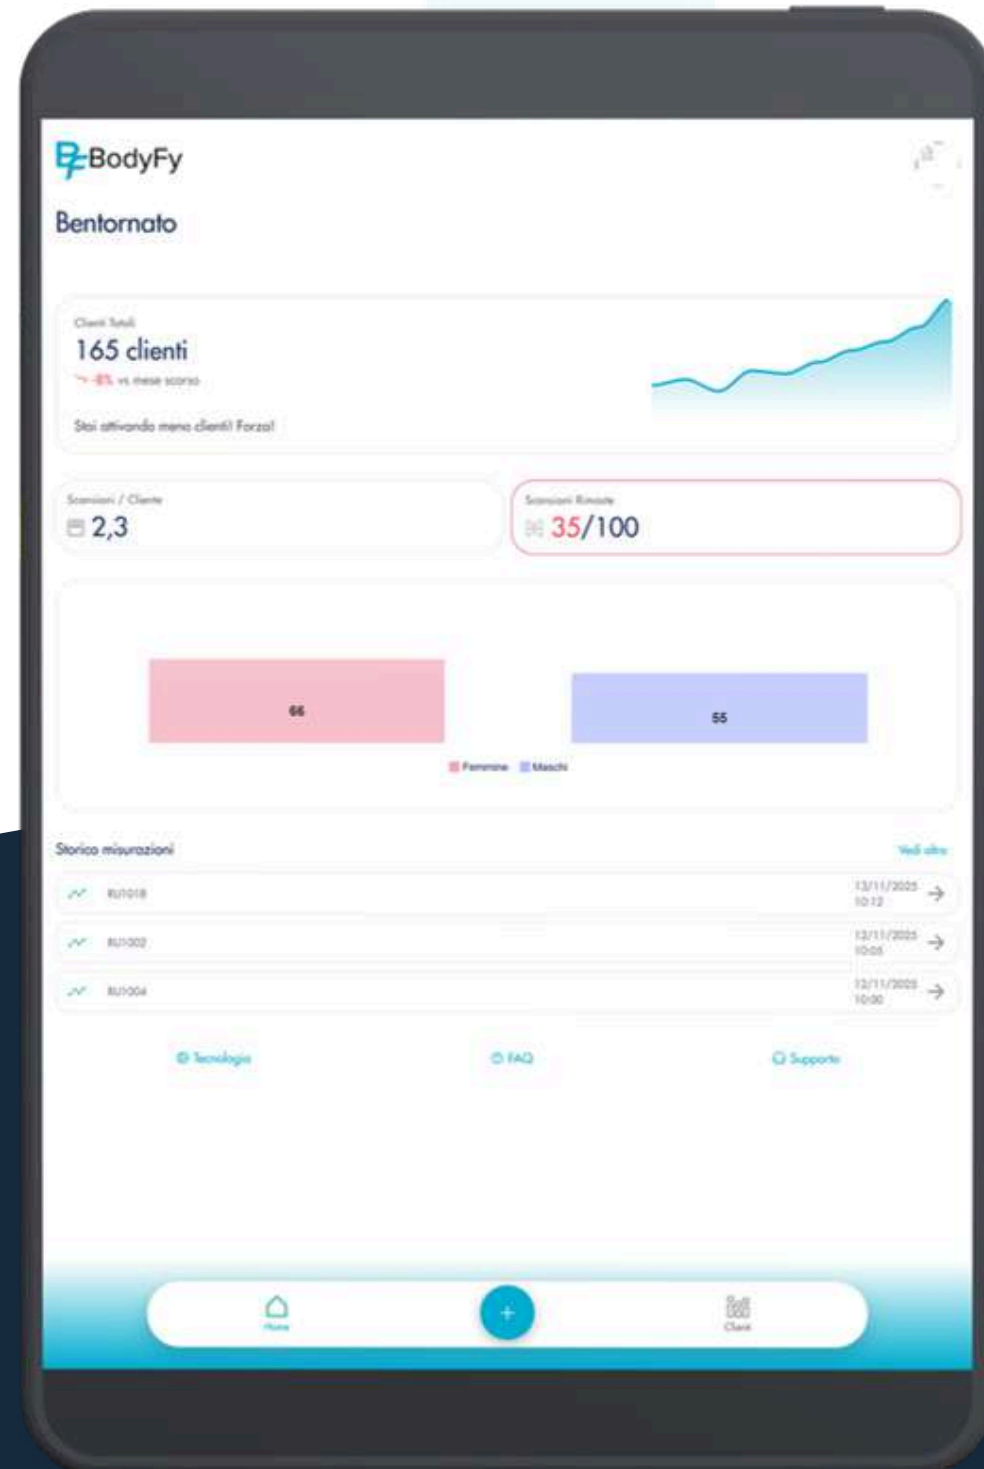

BodyFy App

Rendiamo più semplice e sicura la connessione tra professionisti e clienti con un'app innovativa che analizza il corpo umano in modo dettagliato e affidabile.

La misurazione del corpo da remoto diventa finalmente precisa, veloce e a portata di mano.

Cos'è BodyFy

BodyFy è un'app per tablet che consente di misurare in modo accurato e professionale i propri clienti, sia in presenza che da remoto.

Grazie alla sua tecnologia avanzata, BodyFy offre numerosi vantaggi:

01

Utilizzo anche online e monitoraggio a distanza

02

Risparmio di tempo e maggiore efficienza operativa

03

Misurazioni estremamente precise

04

Fidelizzazione della clientela e nuove opportunità di guadagno