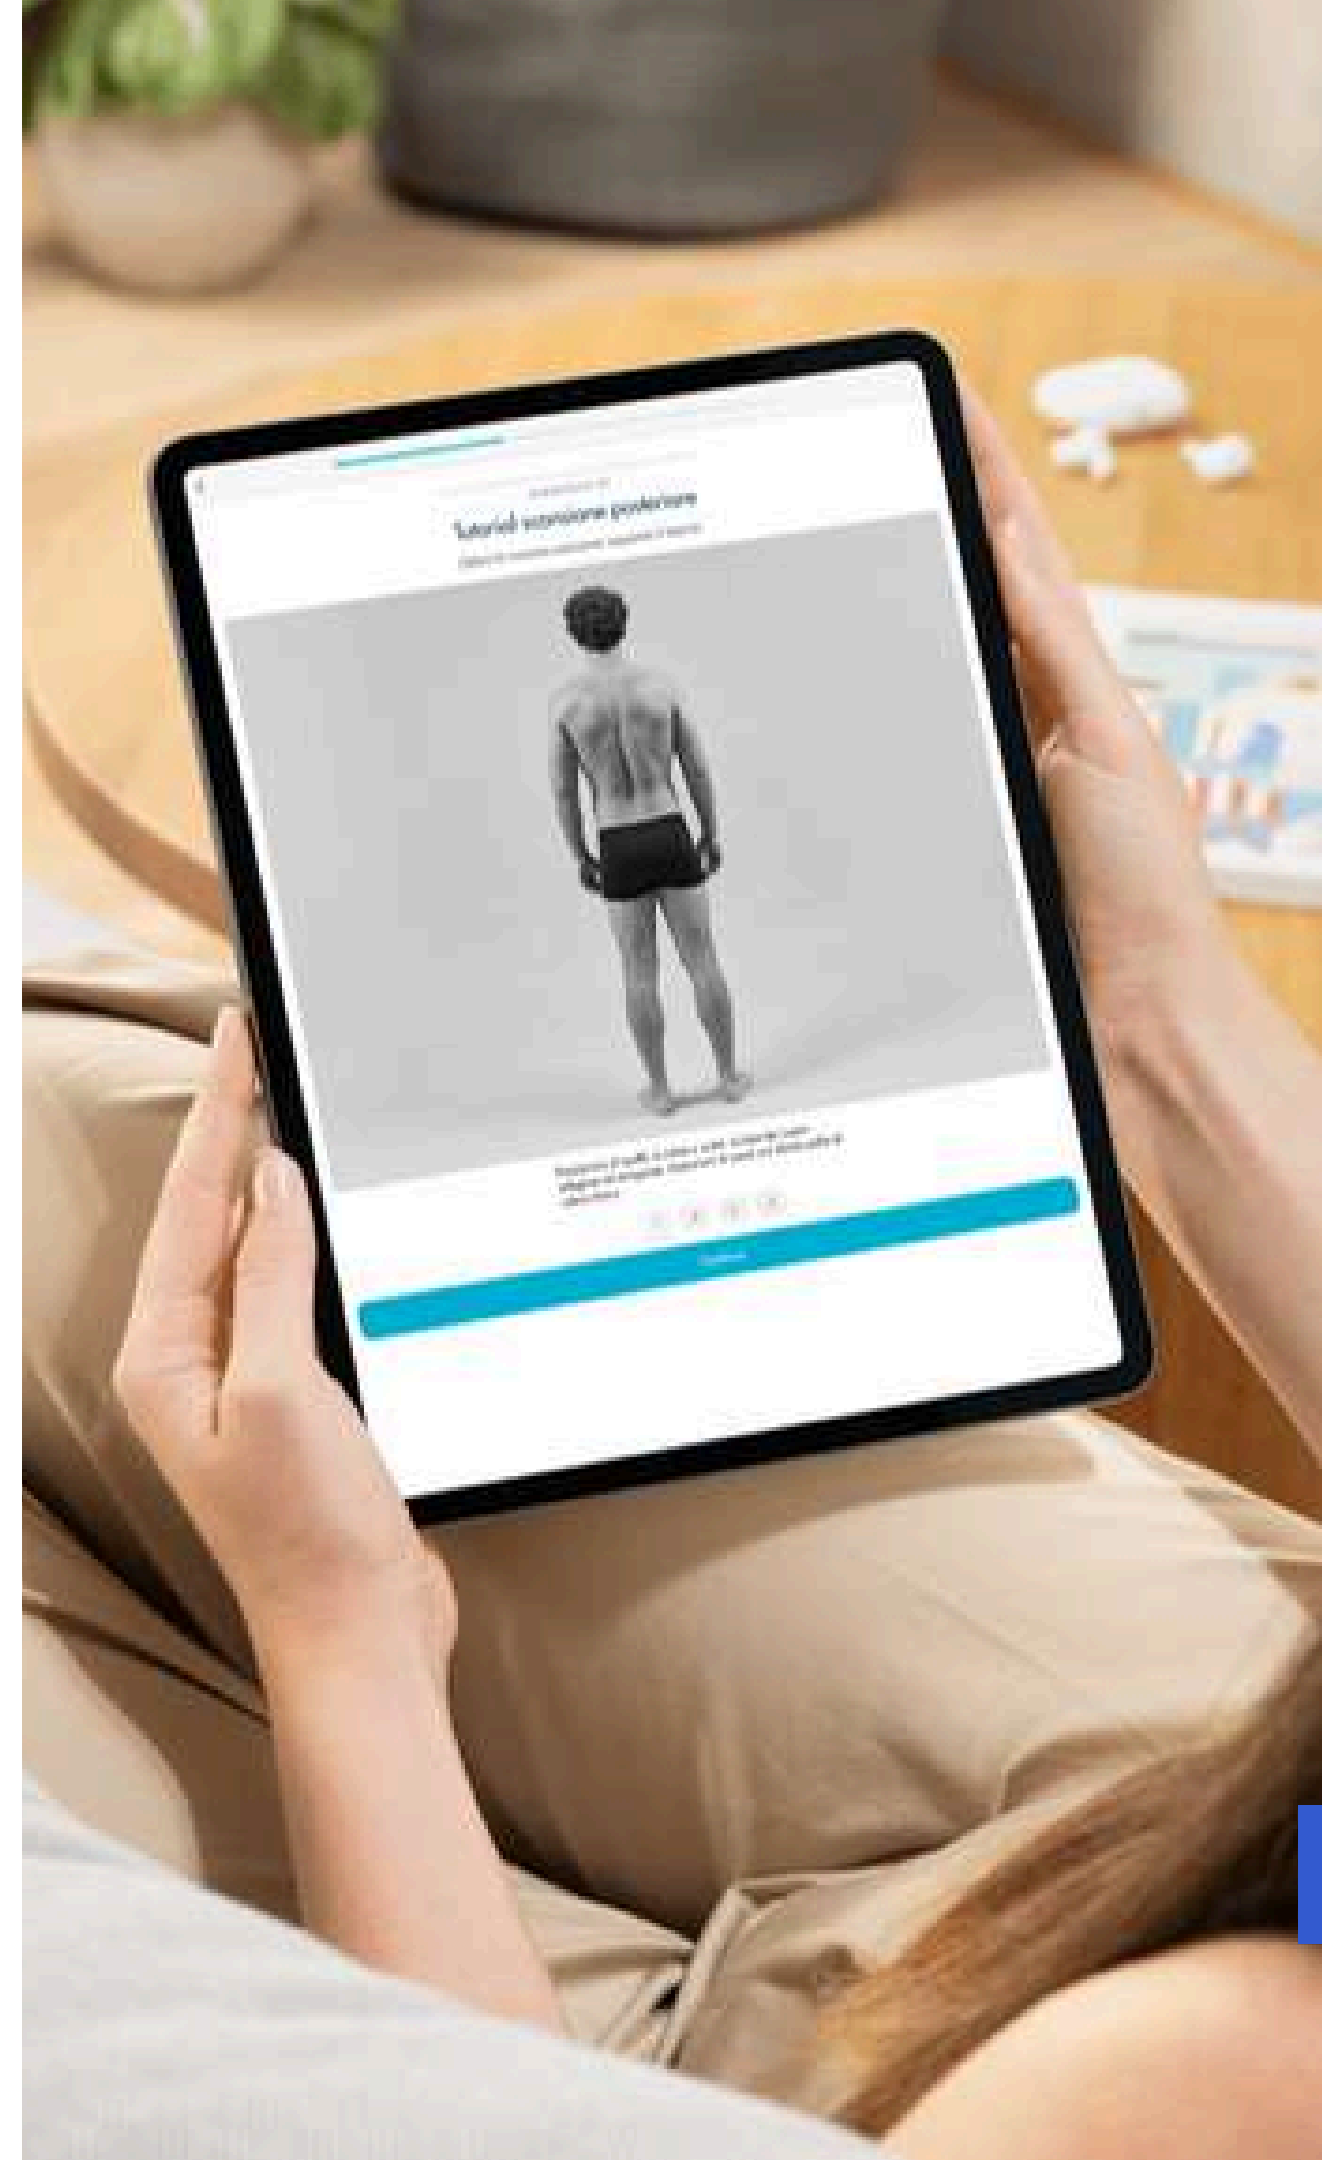

BodyFy App

Rendiamo più semplice e sicura la connessione tra professionisti e clienti con un'app innovativa che analizza il corpo umano in modo dettagliato e affidabile.

La misurazione del corpo da remoto diventa finalmente precisa, veloce e a portata di mano.

Cos'è BodyFy

BodyFy è un'app per tablet che consente di misurare in modo accurato e professionale i propri clienti, sia in presenza che da remoto.

Grazie alla sua tecnologia avanzata, BodyFy offre numerosi vantaggi: