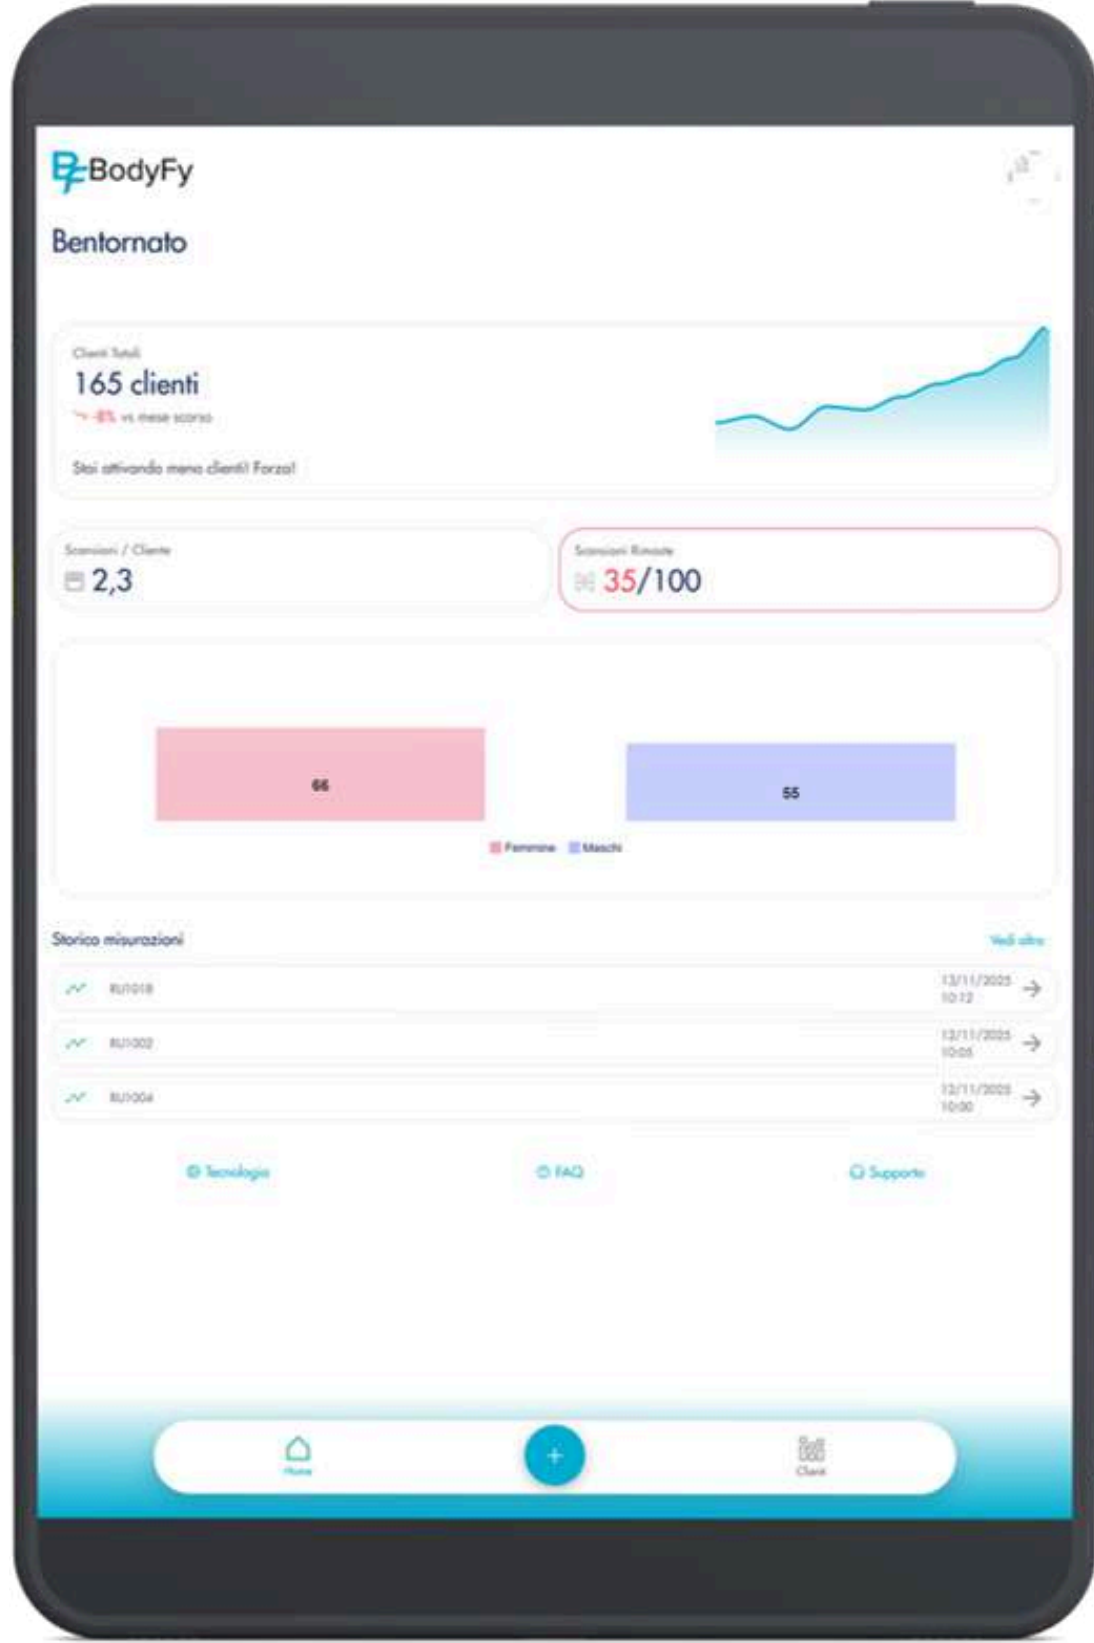

Per Franchisor & Franchisee

- Crea un **ecosistema unificato** tra tutte le sedi
- Abilita **modelli di ricavo scalabili** (es. abbonamenti / subscription)
- Potenzia la **fidelizzazione** con programmi e metriche dedicate

Per gli utenti finali

- Un modo **semplice, visivo e motivante** per monitorare i progressi
- **Accessibile ovunque**, in qualsiasi momento **tramite app**
- Trasforma le misurazioni in **obiettivi personalizzati** e concreti

BY FITNESS & BEAUTY

Dem001
Ferrari Beatrice

Sesso: Femmina
Anno di nascita: 2000

Dati più recenti

Indice di massa corporea	18.96
Rapporto vita/fianchi	0.73
Volume corporeo	49.07 L
Acqua del corpo totale	28.4 L
Superficie corporea	1.55 m ²
Percentuale di massa grassa	26.3 %