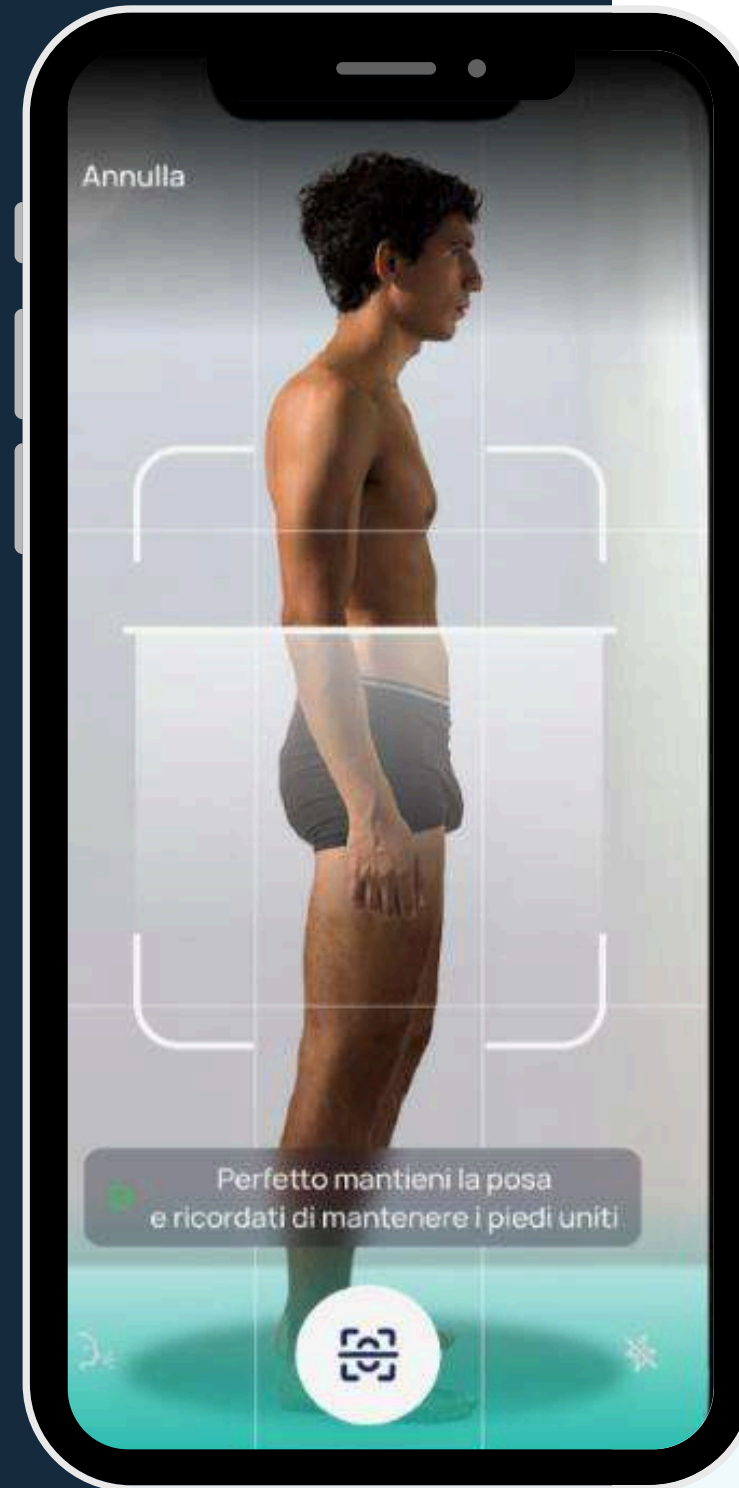

Cos'è BodyFy

BodyFy è un'app per tablet che consente di misurare in modo accurato e professionale i propri clienti, sia in presenza che da remoto.

Grazie alla sua tecnologia avanzata, BodyFy offre numerosi vantaggi:

BodyFy è la soluzione innovativa che unisce tecnologia e benessere

Semplificando il lavoro dei professionisti del mondo:

Fitness

Estetica

Medicina

Come funziona Raccolta misure

La misurazione avviene tramite la realizzazione di due semplici fotografie: una posteriore e una laterale.

- »»» Misure antropometriche
- »»» Avatar 3D per il confronto visivo
- »»» Stima della massa magra e grassa
- »»» Percentuale di acqua corporea totale
- »»» Analisi posturale (novità in arrivo)

“Sette persone su dieci sono obese” (Il Sole 24 Ore, 21 ottobre 2025).

Un dato che sottolinea l'importanza di monitorare costantemente le proprie misure antropometriche.

Come funziona | Dashboard dedicata

La Dashboard consente al centro fitness o allo studio di gestire in modo completo tutti i dipendenti e, di conseguenza, l'intera clientela.