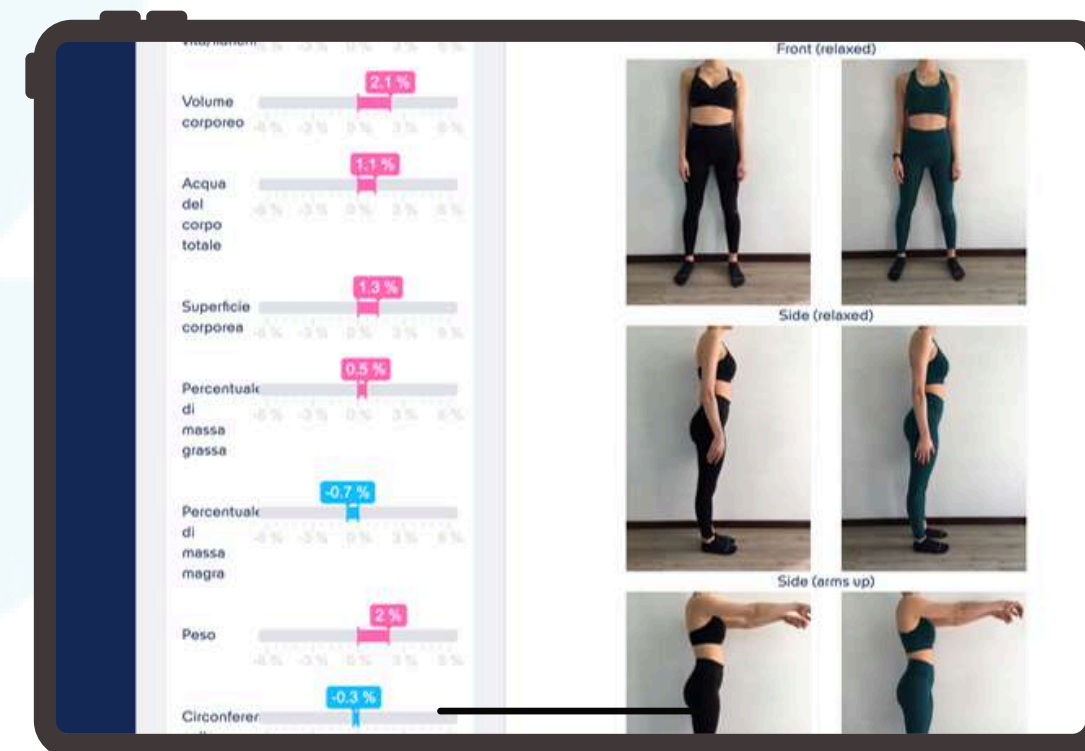

BodyFy è la soluzione innovativa che unisce tecnologia e benessere

Semplificando il lavoro dei professionisti del mondo:

Fitness

Estetica

Medicina

Come funziona Raccolta misure

La misurazione avviene tramite la realizzazione di due semplici fotografie: una posteriore e una laterale.

- »»» Misure antropometriche
- »»» Avatar 3D per il confronto visivo
- »»» Stima della massa magra e grassa
- »»» Percentuale di acqua corporea totale
- »»» Analisi posturale (novità in arrivo)

“Sette persone su dieci sono obese” (Il Sole 24 Ore, 21 ottobre 2025).

Un dato che sottolinea l'importanza di monitorare costantemente le proprie misure antropometriche.

Come funziona | Dashboard dedicata

La Dashboard consente al centro fitness o allo studio di gestire in modo completo tutti i dipendenti e, di conseguenza, l'intera clientela.

Grazie a una struttura gerarchica a livelli, la navigazione interna risulta semplice, intuitiva e immediata.

Punti di forza di Bodyfy

»» **Raccolta dati avanzata**

- Analisi tramite 2 fotografie (posteriore e laterale) per monitoraggio visivo accurato
- Misurazione di circonferenze e lunghezze (no diametri come alcuni competitors)