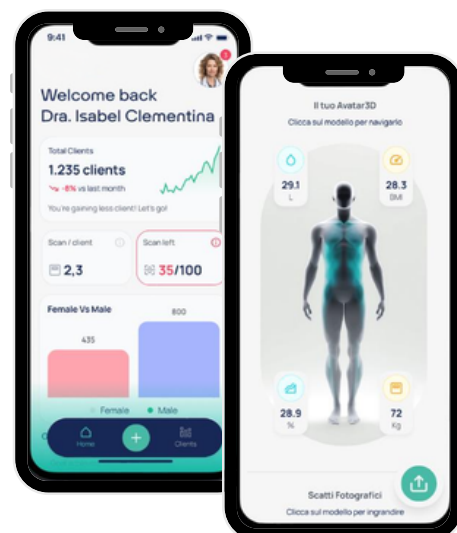

01

Misurazioni lente e poco standardizzate

02

Nessuna operatività da remoto

03

Dati frammentati e poco leggibili

04

Bassa percezione del valore del servizio

Soluzione - Un nuovo standard per la misurazione corporea

02

Precisione digitale standardizzata

Misurazioni rapide, affidabili e ripetibili, indipendenti dall'operatore.

Operatività continua, anche da remoto

Analisi corporee eseguibili ovunque, per garantire continuità e maggiore frequenza di monitoraggio.

Dati chiari che generano valore

Informazioni visuali, confrontabili e condivisibili, che migliorano la percezione del servizio e la fidelizzazione.